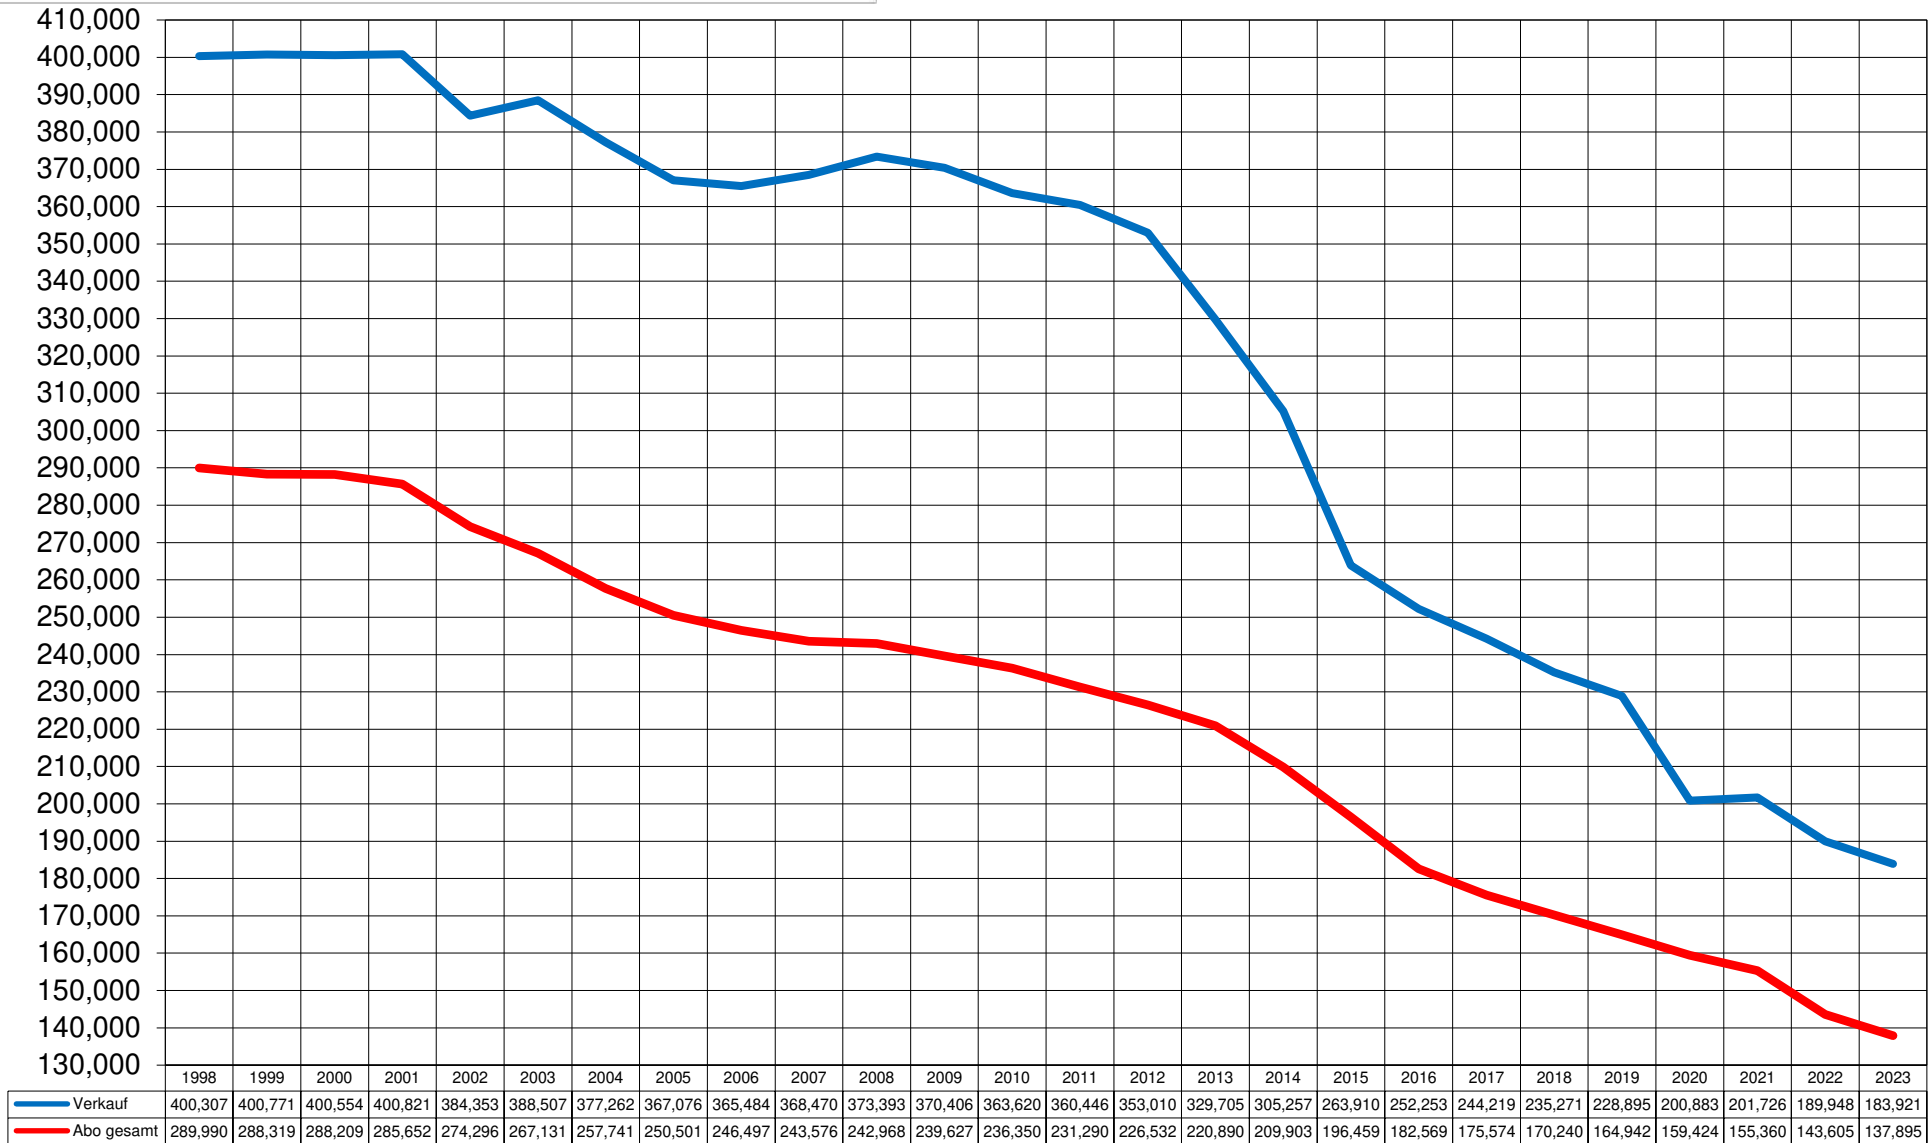

Der Spiegel wöchentlich

Der Stern wöchentlich

— Verkauf	1,114,732	1,190,290	1,152,600	1,126,579	1,133,465	1,155,053	1,027,107	1,016,043	1,007,345	1,000,174	960,834	895,962	877,181	816,961	788,621	772,955	725,959	721,178	643,650	542,944	480,739	440,284	369,547	350,159	325,426	309,117
— Abo gesamt	262,294	274,402	292,339	293,053	314,219	316,039	341,870	337,173	331,538	326,993	319,249	308,947	291,976	263,013	242,700	219,119	210,278	212,036	206,259	181,101	168,143	157,067	154,592	156,183	146,973	130,920

Focus wöchentlich

Neues Deutschland

Sozialistische Tageszeitung

Neues Deutschland Mo-Sa
seit 2022 nicht mehr gemeldet

Süddeutsche Zeitung

Süddeutsche Zeitung Mo-Sa