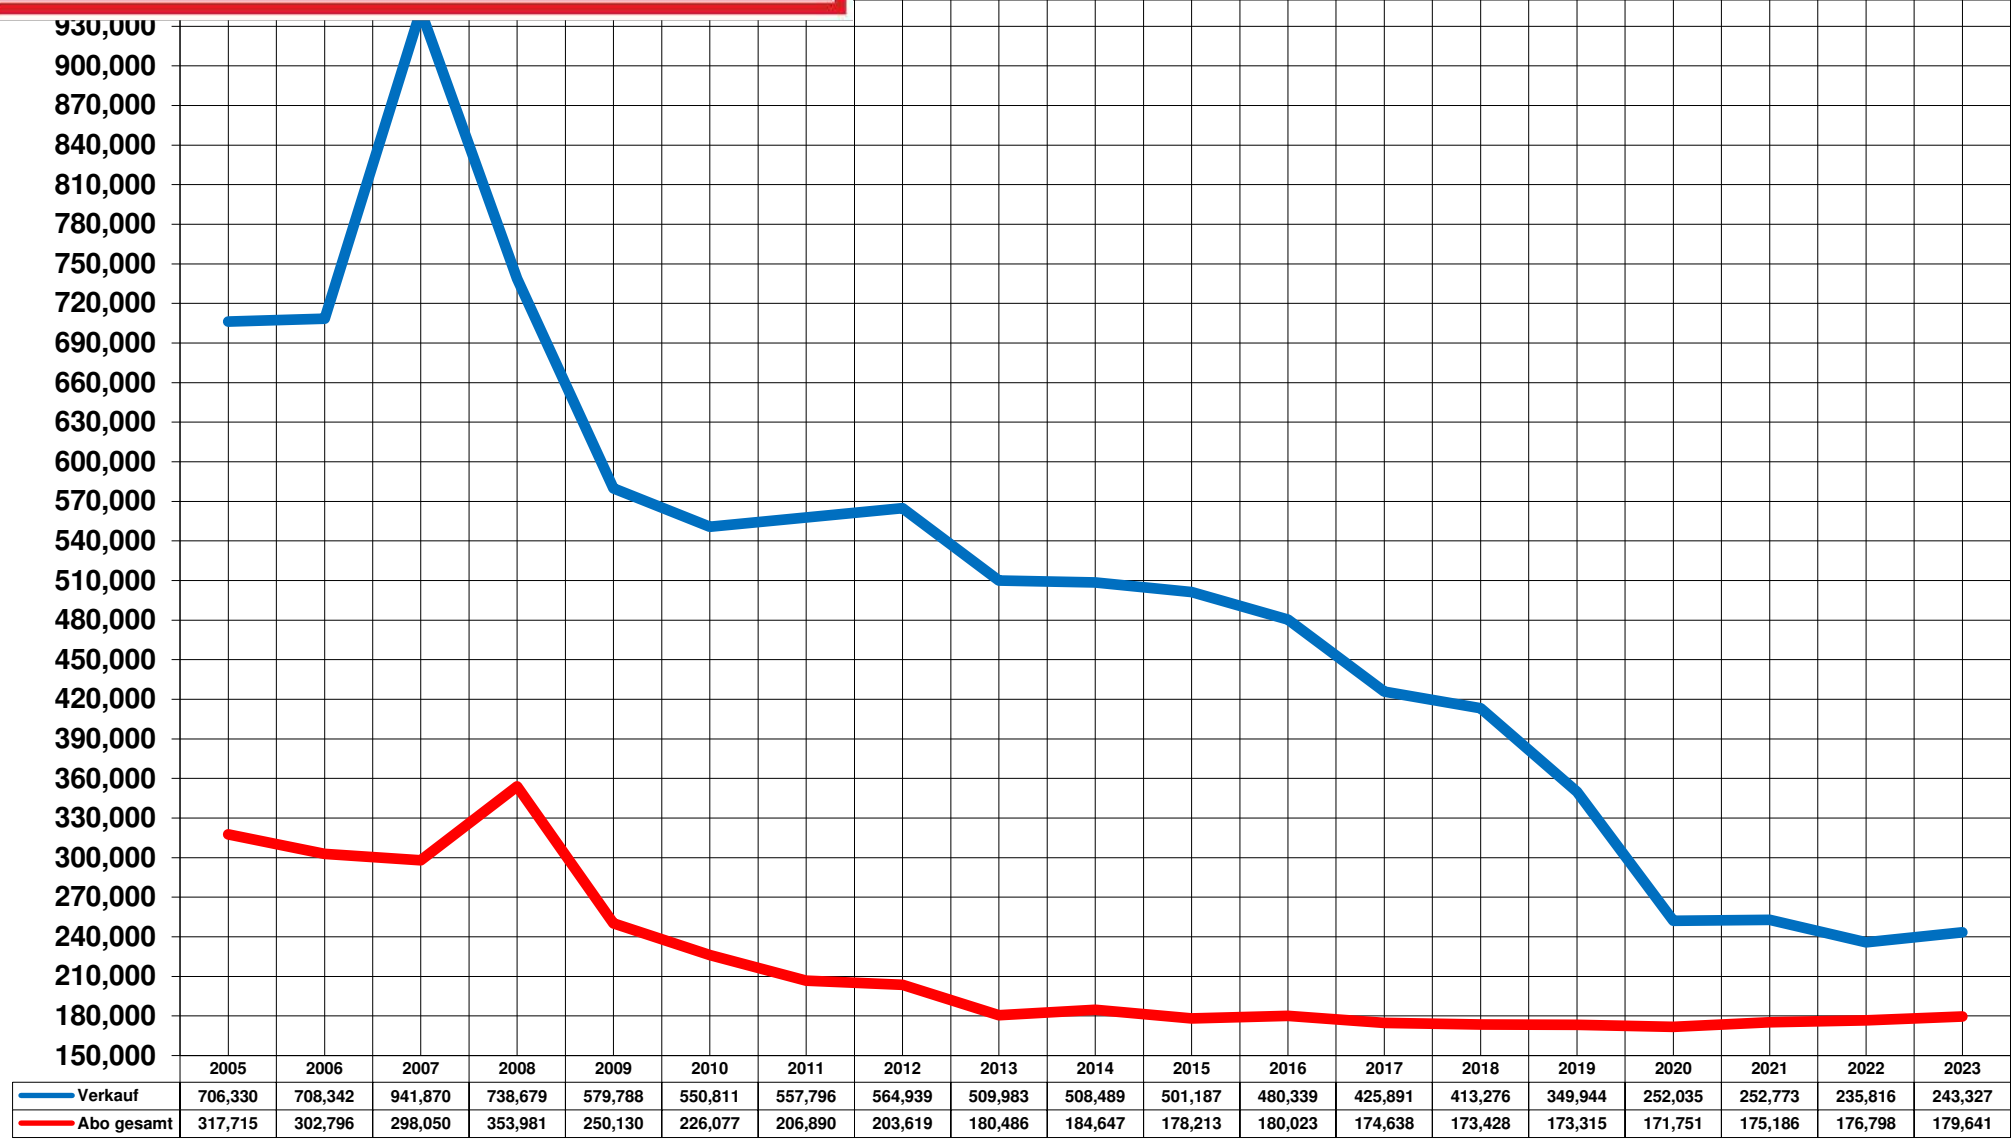

Der Spiegel wöchentlich

Der Stern wöchentlich

— Verkauf	1,114,732	1,190,290	1,152,600	1,126,579	1,133,465	1,155,053	1,027,107	1,016,043	1,007,345	1,000,174	960,834	895,962	877,181	816,961	788,621	772,955	725,959	721,178	643,650	542,944	480,739	440,284	369,547	350,159	325,426	309,117
— Abo gesamt	262,294	274,402	292,339	293,053	314,219	316,039	341,870	337,173	331,538	326,993	319,249	308,947	291,976	263,013	242,700	219,119	210,278	212,036	206,259	181,101	168,143	157,067	154,592	156,183	146,973	130,920

Focus wöchentlich

Neues Deutschland

Sozialistische Tageszeitung

Neues Deutschland Mo-Sa
seit 2022 nicht mehr gemeldet

Süddeutsche Zeitung

Süddeutsche Zeitung Mo-Sa