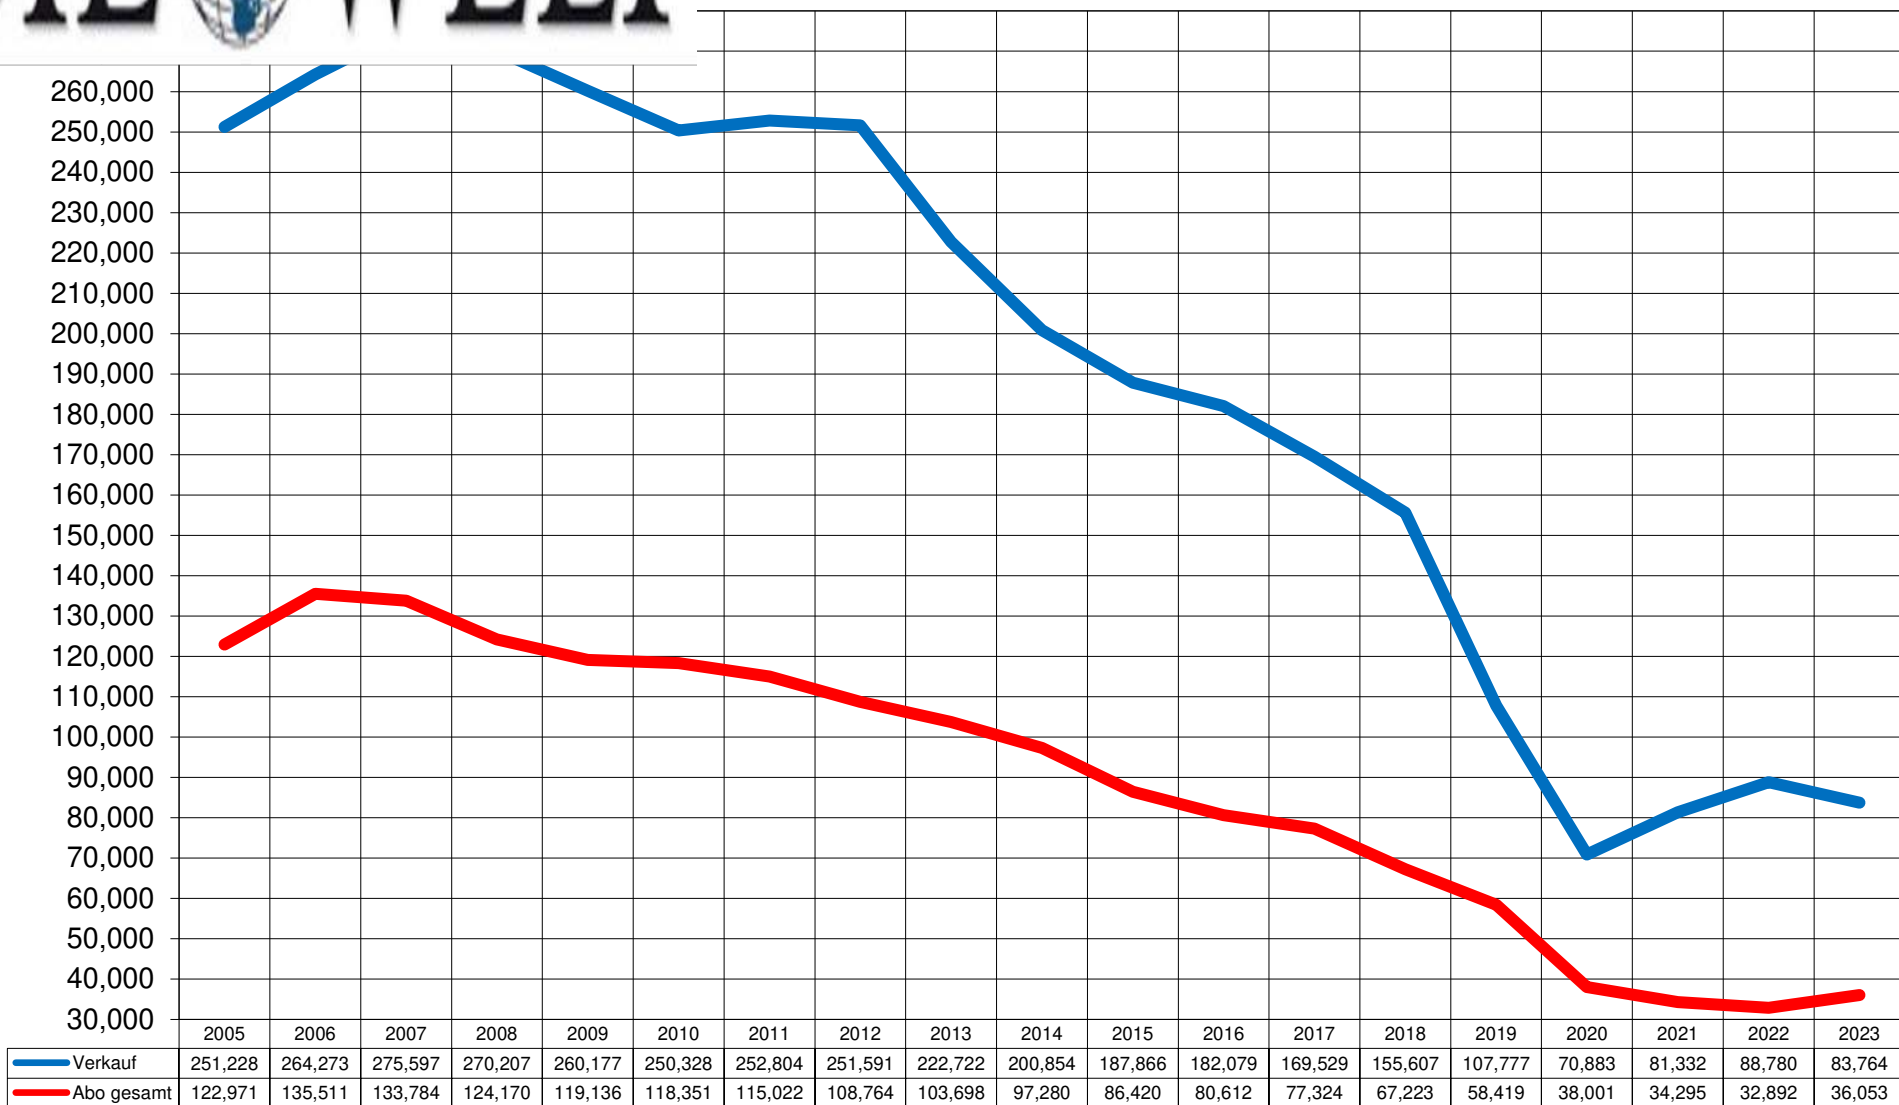

Der Spiegel wöchentlich

Der Stern wöchentlich

— Verkauf	1,114,732	1,190,290	1,152,600	1,126,579	1,133,465	1,155,053	1,027,107	1,016,043	1,007,345	1,000,174	960,834	895,962	877,181	816,961	788,621	772,955	725,959	721,178	643,650	542,944	480,739	440,284	369,547	350,159	325,426	309,117
— Abo gesamt	262,294	274,402	292,339	293,053	314,219	316,039	341,870	337,173	331,538	326,993	319,249	308,947	291,976	263,013	242,700	219,119	210,278	212,036	206,259	181,101	168,143	157,067	154,592	156,183	146,973	130,920

Focus wöchentlich

Neues Deutschland

Sozialistische Tageszeitung

Neues Deutschland Mo-Sa
seit 2022 nicht mehr gemeldet

Süddeutsche Zeitung

Süddeutsche Zeitung Mo-Sa