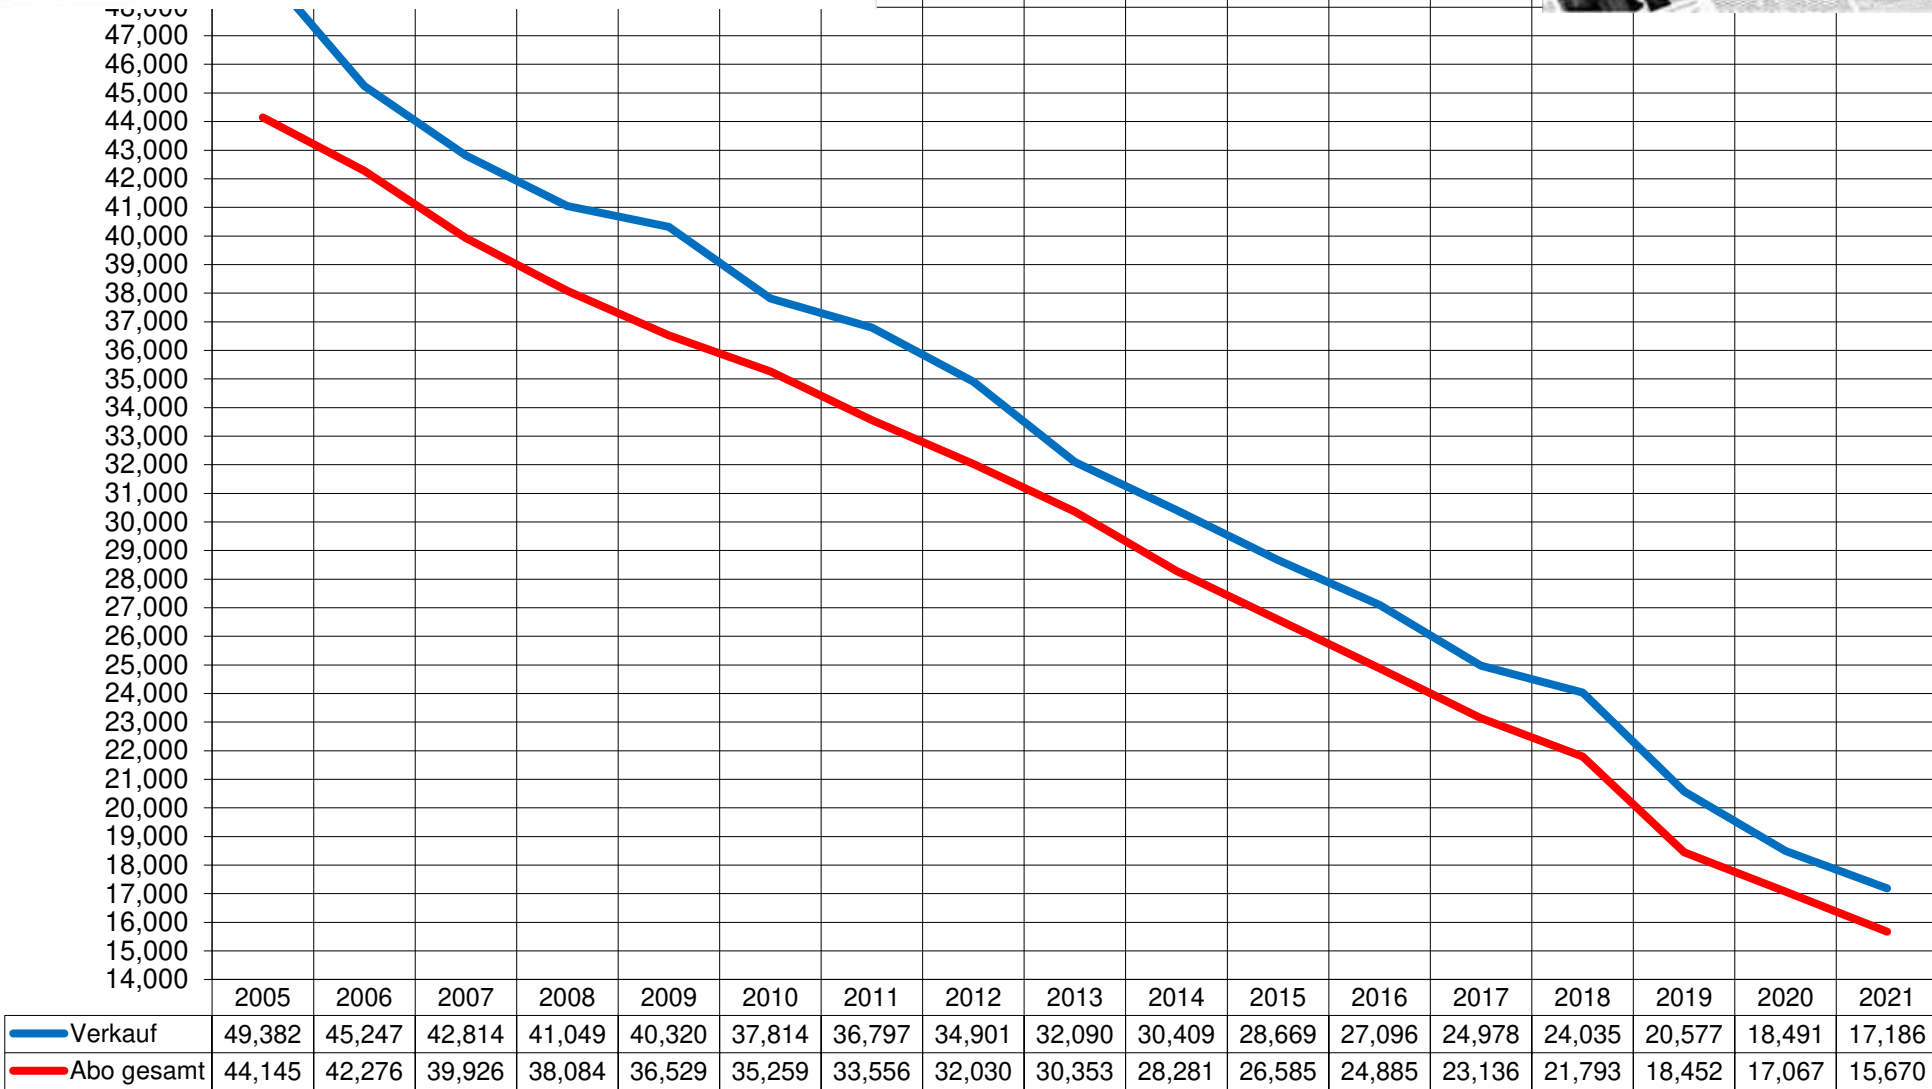

Der Spiegel wöchentlich

Der Stern wöchentlich

— Verkauf	1,114,732	1,190,290	1,152,600	1,126,579	1,133,465	1,155,053	1,027,107	1,016,043	1,007,345	1,000,174	960,834	895,962	877,181	816,961	788,621	772,955	725,959	721,178	643,650	542,944	480,739	440,284	369,547	350,159	325,426	309,117
— Abo gesamt	262,294	274,402	292,339	293,053	314,219	316,039	341,870	337,173	331,538	326,993	319,249	308,947	291,976	263,013	242,700	219,119	210,278	212,036	206,259	181,101	168,143	157,067	154,592	156,183	146,973	130,920

Focus wöchentlich

Neues Deutschland

Sozialistische Tageszeitung

Neues Deutschland Mo-Sa
seit 2022 nicht mehr gemeldet

Süddeutsche Zeitung

Süddeutsche Zeitung Mo-Sa