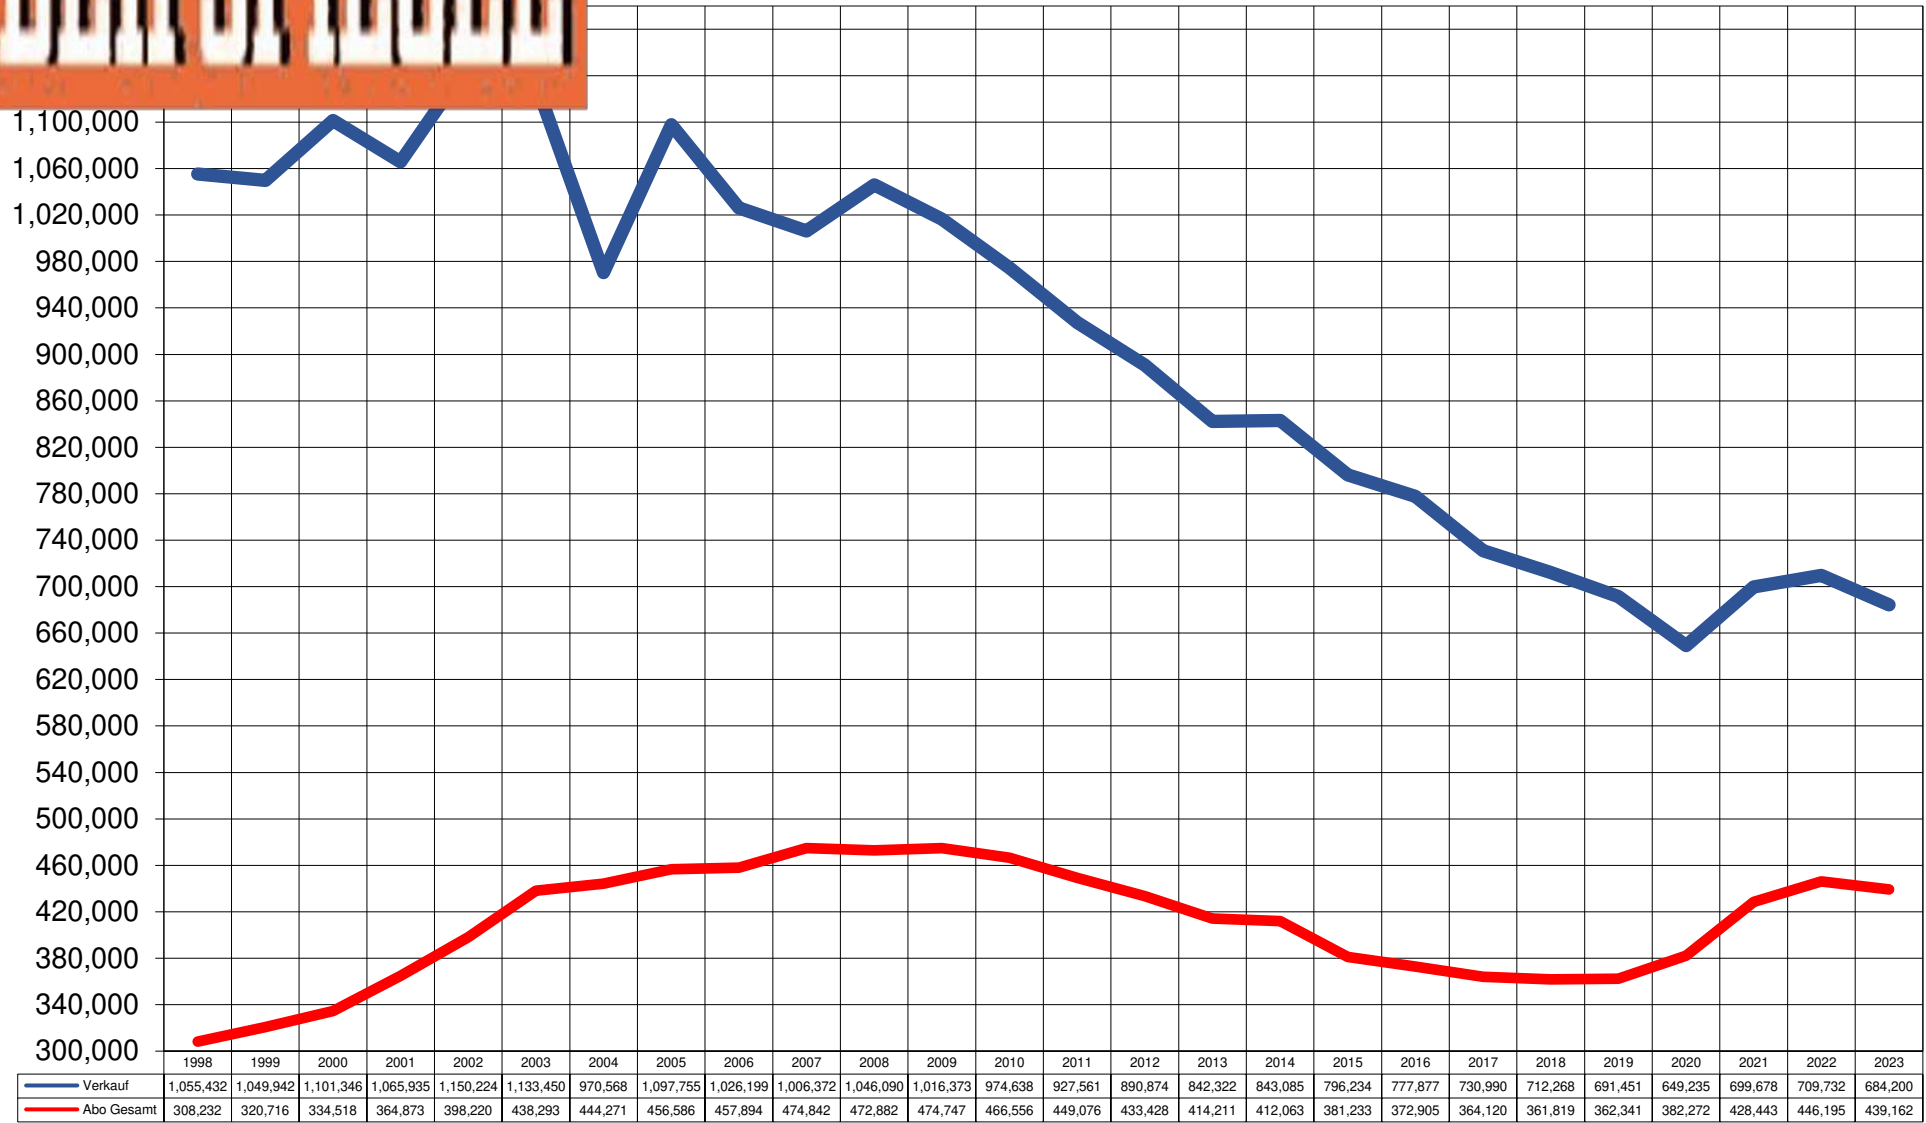

Der Spiegel wöchentlich

Der Stern wöchentlich

— Verkauf	1,114,732	1,190,290	1,152,600	1,126,579	1,133,465	1,155,053	1,027,107	1,016,043	1,007,345	1,000,174	960,834	895,962	877,181	816,961	788,621	772,955	725,959	721,178	643,650	542,944	480,739	440,284	369,547	350,159	325,426	309,117
— Abo gesamt	262,294	274,402	292,339	293,053	314,219	316,039	341,870	337,173	331,538	326,993	319,249	308,947	291,976	263,013	242,700	219,119	210,278	212,036	206,259	181,101	168,143	157,067	154,592	156,183	146,973	130,920

Focus wöchentlich

Neues Deutschland

Sozialistische Tageszeitung

Neues Deutschland Mo-Sa
seit 2022 nicht mehr gemeldet

Süddeutsche Zeitung

Süddeutsche Zeitung Mo-Sa