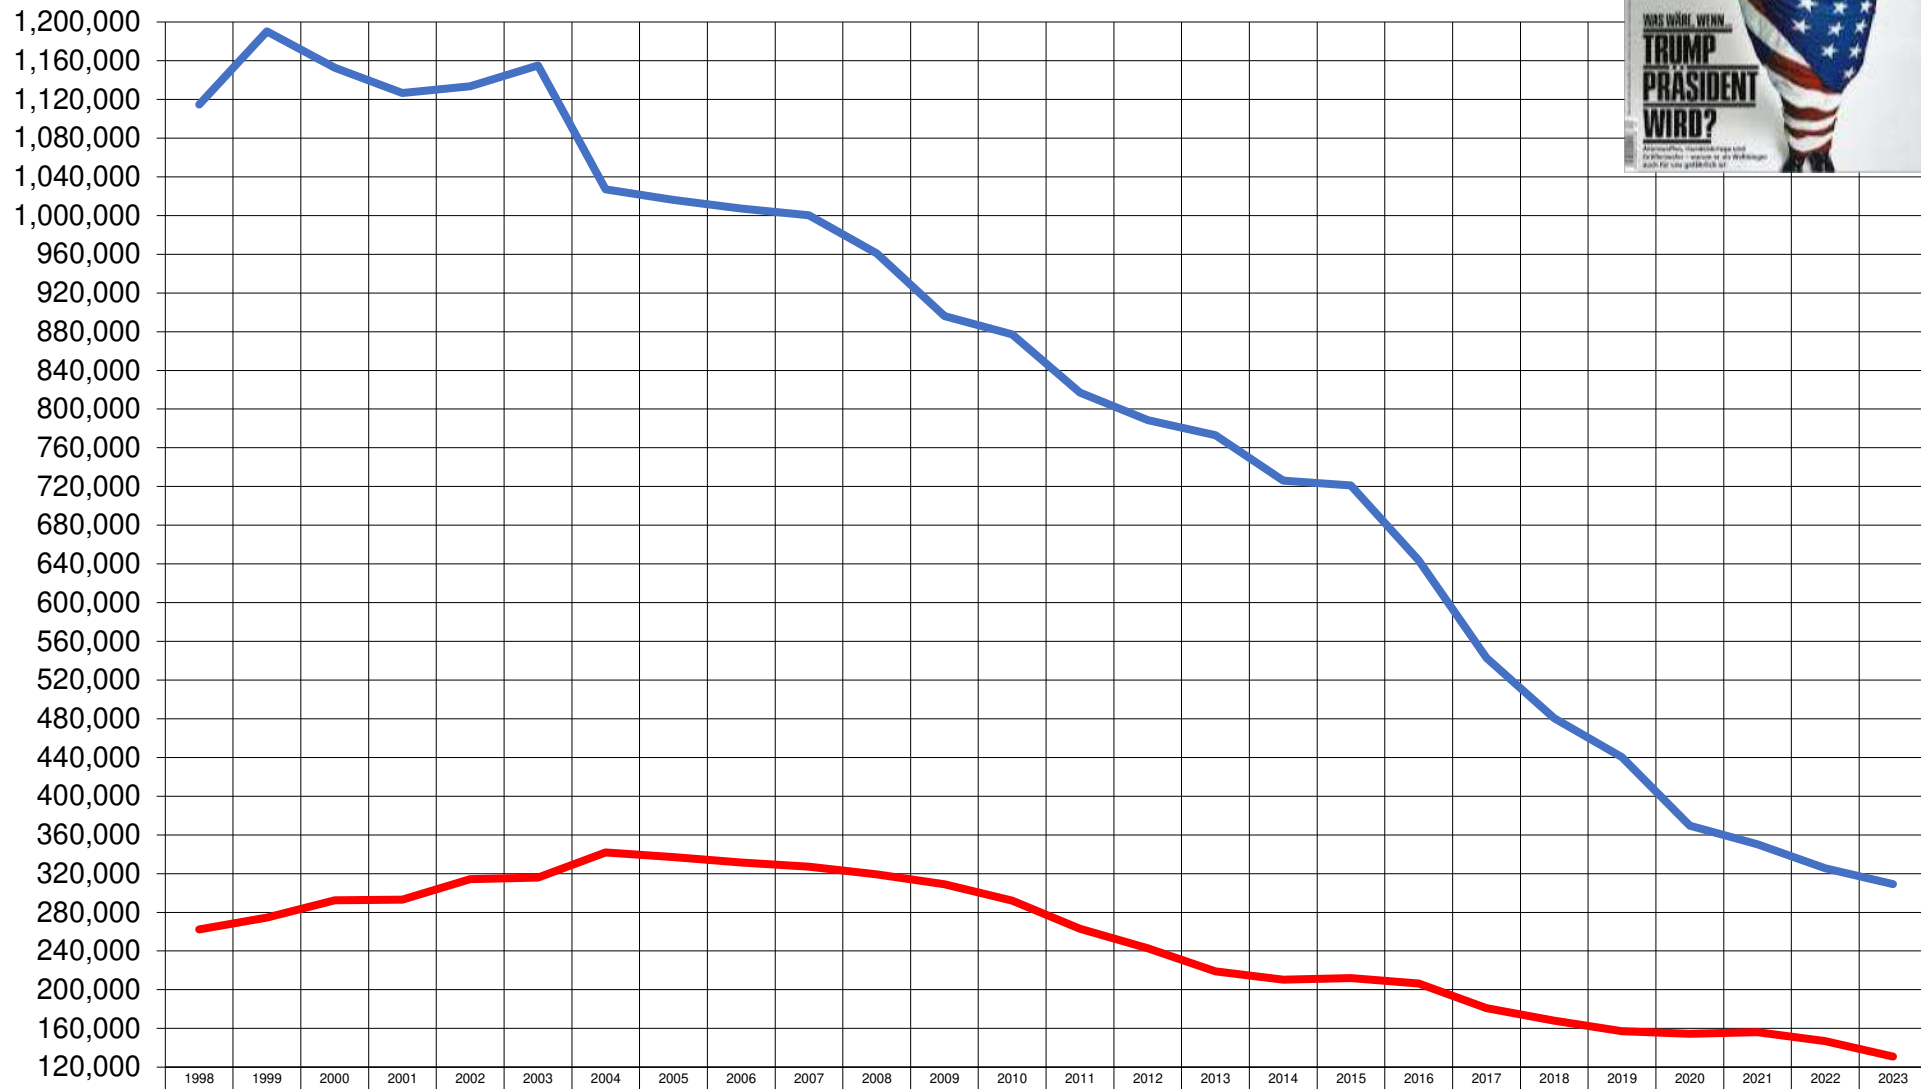

Der Spiegel wöchentlich

Der Stern wöchentlich

— Verkauf	1,114,732	1,190,290	1,152,600	1,126,579	1,133,465	1,155,053	1,027,107	1,016,043	1,007,345	1,000,174	960,834	895,962	877,181	816,961	788,621	772,955	725,959	721,178	643,650	542,944	480,739	440,284	369,547	350,159	325,426	309,117
— Abo gesamt	262,294	274,402	292,339	293,053	314,219	316,039	341,870	337,173	331,538	326,993	319,249	308,947	291,976	263,013	242,700	219,119	210,278	212,036	206,259	181,101	168,143	157,067	154,592	156,183	146,973	130,920

Focus wöchentlich

Neues Deutschland

Sozialistische Tageszeitung

Neues Deutschland Mo-Sa
seit 2022 nicht mehr gemeldet

Süddeutsche Zeitung

Süddeutsche Zeitung Mo-Sa